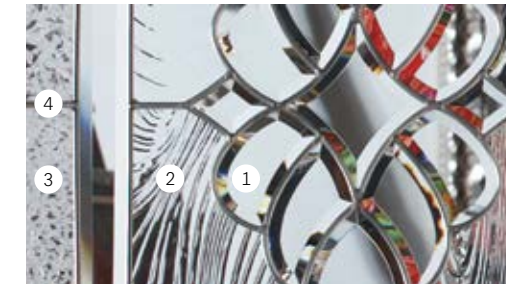

SERENITY DOORGLASS

A Floral Pattern Framed With Geometric Shapes Offering Mid-Level Privacy

PRIVACY: 7/10

- 1. Clear Bevel
- 2. Clear Baroque
- 3. Glue Chip
- 4. Zinc Caming

RECTANGULAR TRANSOM

ELLIPTICAL TRANSOM

HALF ROUND TRANSOM

22x64 3100SE	7x64 3026SE	7x64 3026GC	22x48 3248SE	8x48 3848SE	8x48 3848GC	22x36 3089SE	8x36 3034SE	8x36 3034GC	14x37 3947SE	22x15.25 3125SE	22x10 3701SE	22x10 3201SE	22x64 3601SE	22x36 3401SE	8x36 3501SE	8x42 3301SE	7.5x18.5 3188SE
22x80 3280SE	8x80 2880SE									22x17 3115SE							
										25x15.25 2129SE							

ALTERNATE GLUE CHIP
RECTANGULAR TRANSOM

ALTERNATE GLUE CHIP
ELLIPTICAL TRANSOM

800 257-8641 | RSLINC.com